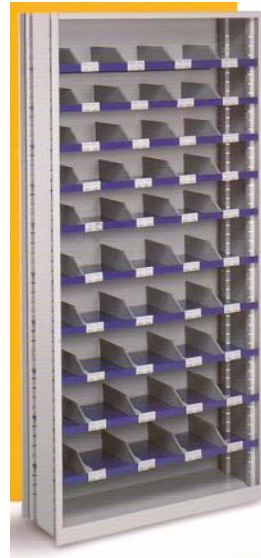

verschiedene Farben lieferbar!

- blau
- RAL 5003**
- hellgrau
- RAL 7035
- mittelgrau
- RAL 7001
- anthrazit
- RAL 7016
- schwarz
- RAL 9005**
- orange
- RAL 2002
- rot
- RAL 3000**
- resedagrün
- RAL 6011
- azurblau
- RAL 5009

Werkzeugschrank
 mit 2 verstellbaren Zwischenböden
 und verschliessbaren Flügeltüren
 970 x 420 x 1030 mm (B x T x H)
 Art.Nr. 0701000
CHF 415,00

Werkbank
 mit 2 verschliessbaren Schubläden
 2000 x 650 x 880 mm (B x T x H)
 Art.Nr. 0704700

CHF 635,00

Ablagetisch, obere Platte Linoleum
 untere Platte Stahl
 1600 x 700 x 800 mm (B x T x H)
 Art.Nr. 0705100
CHF 745,00

Regal mit 102 Schubfächern
 mit je 3 Trennwänden
 900 x 300 x 2000 mm (B x T x H)
 Art.Nr. 0716300
CHF 995,00

Regal mit verschiebbaren Trennwänden
 900 x 300 x 2000 mm (B x T x H)
 Art.Nr. 0716500
CHF 425,00

Regal mit verschiebbaren Trennwänden und 6 Schubfächern
 900 x 300 x 2000 mm (B x T x H)
 Art.Nr. 0715000
CHF 475,00