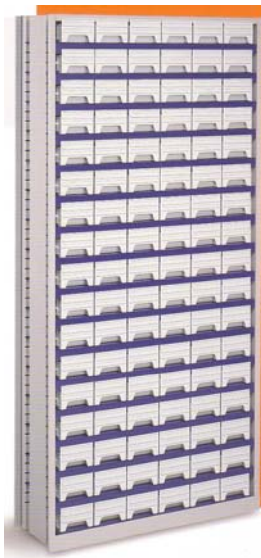

verschiedene Farben lieferbar!

- blau
- RAL 5003**
- hellgrau
- RAL 7035
- mittelgrau
- RAL 7001
- anthrazit
- RAL 7016
- schwarz
- RAL 9005**
- orange
- RAL 2002
- rot
- RAL 3000**
- resedagrün
- RAL 6011
- azurblau
- RAL 5009

Werkzeugschrank
 mit 2 verstellbaren Zwischenböden
 und verschliessbaren Flügeltüren
 970 x 420 x 1030 mm (B x T x H)
 Art.Nr. 0701000
CHF 415,00

Werkbank
 mit 2 verschliessbaren Schubläden
 2000 x 650 x 880 mm (B x T x H)
 Art.Nr. 0704700

CHF 635,00

Ablagetisch, obere Platte Linoleum
 untere Platte Stahl
 1600 x 700 x 800 mm (B x T x H)
 Art.Nr. 0705100
CHF 745,00

Regal mit 102 Schubfächern
 mit je 3 Trennwänden
 900 x 300 x 2000 mm (B x T x H)
 Art.Nr. 0716300
CHF 995,00

Regal mit verschiebbaren Trennwänden
 900 x 300 x 2000 mm (B x T x H)
 Art.Nr. 0716500
CHF 425,00

Regal mit verschiebbaren Trennwänden und 6 Schubfächern
 900 x 300 x 2000 mm (B x T x H)
 Art.Nr. 0715000
CHF 475,00