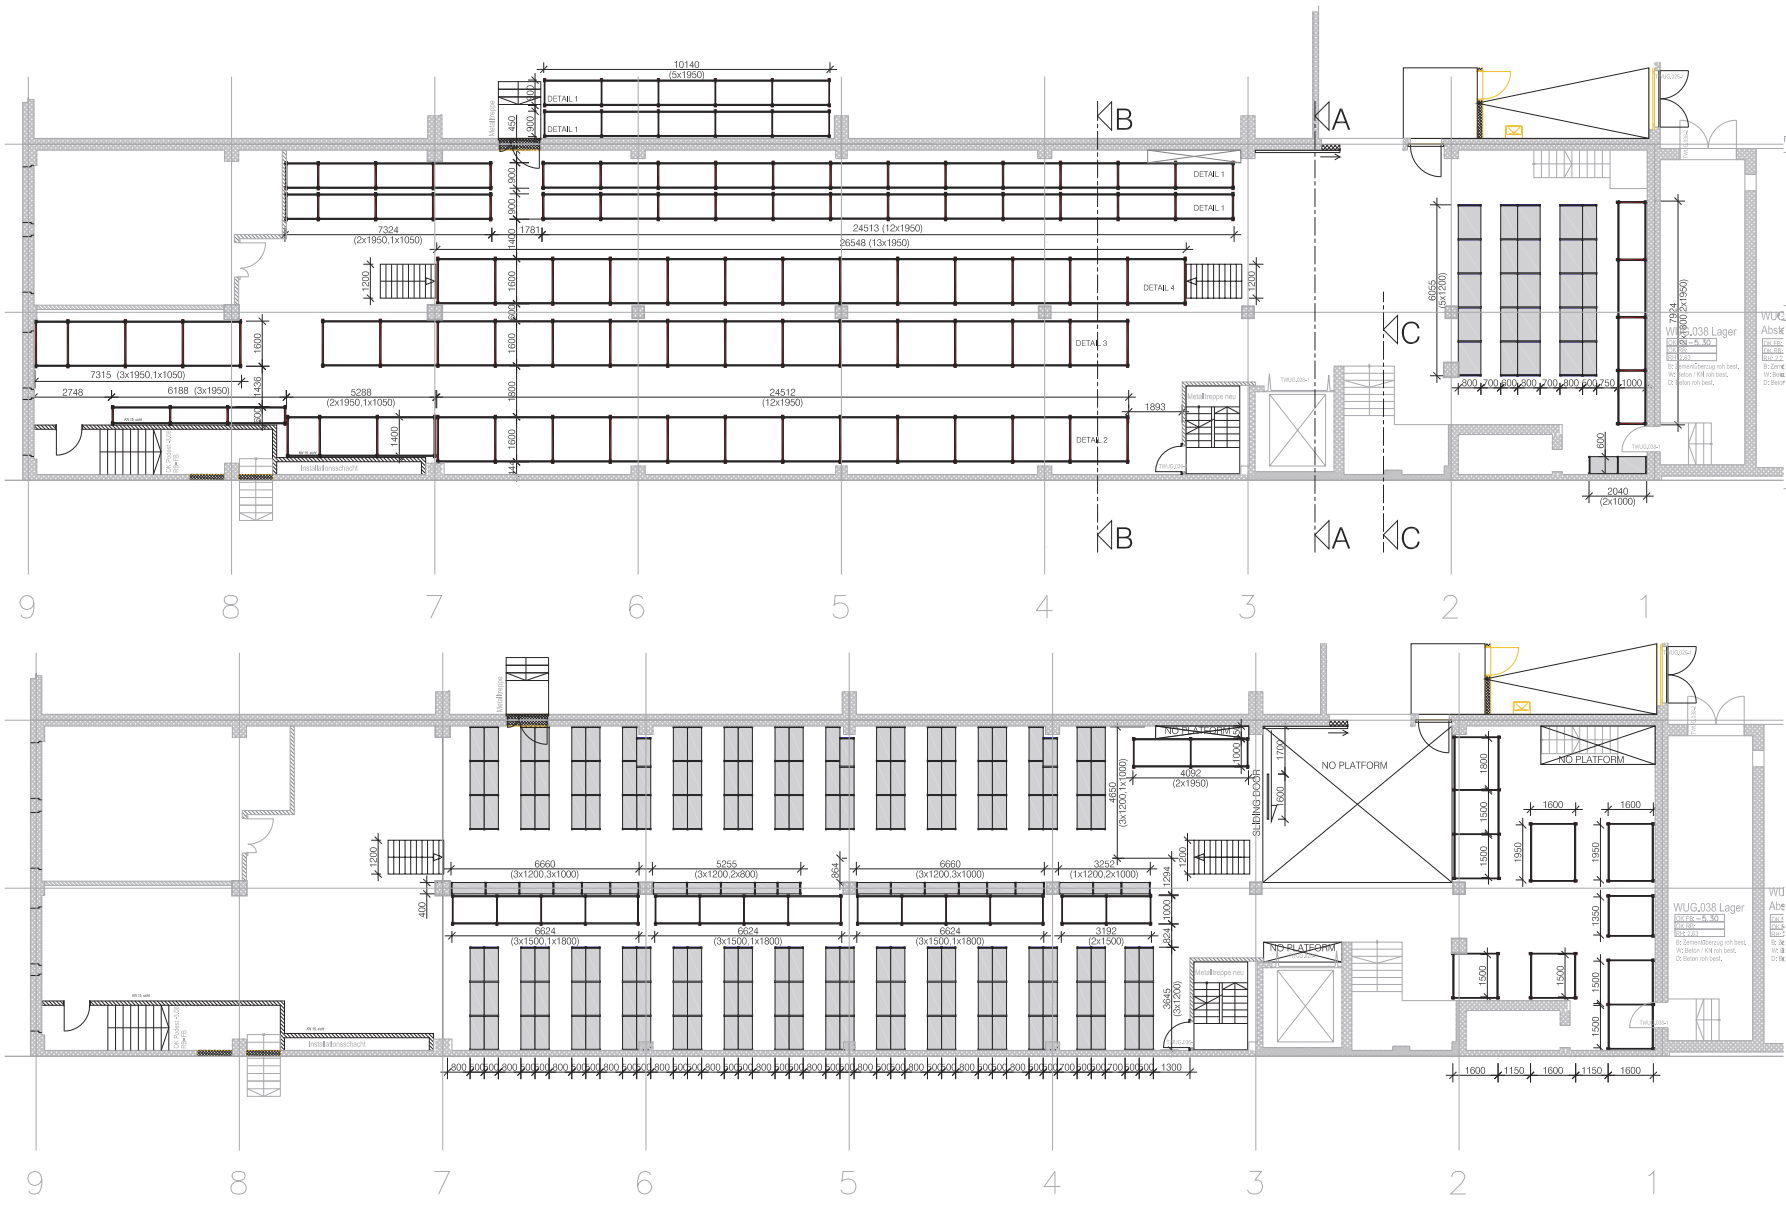

N°réf: 07/004
 Maßstab:
 Dessin: MF
 Datum: 18.04.07
 Modif:20.08.08

Mercedes-Benz Automobil AG, Schlieren
 Doppelstöckiges Ersatzteillager
 ca. 300 qm Fläche, unten Karosserieteile, oben Kleinteile

Holenackerstrasse 85
 3027 Bern
 Tél. 031 998 21 20
 Fax 031 998 21 05
 prometal@prometal.ch
 www.prometal.ch